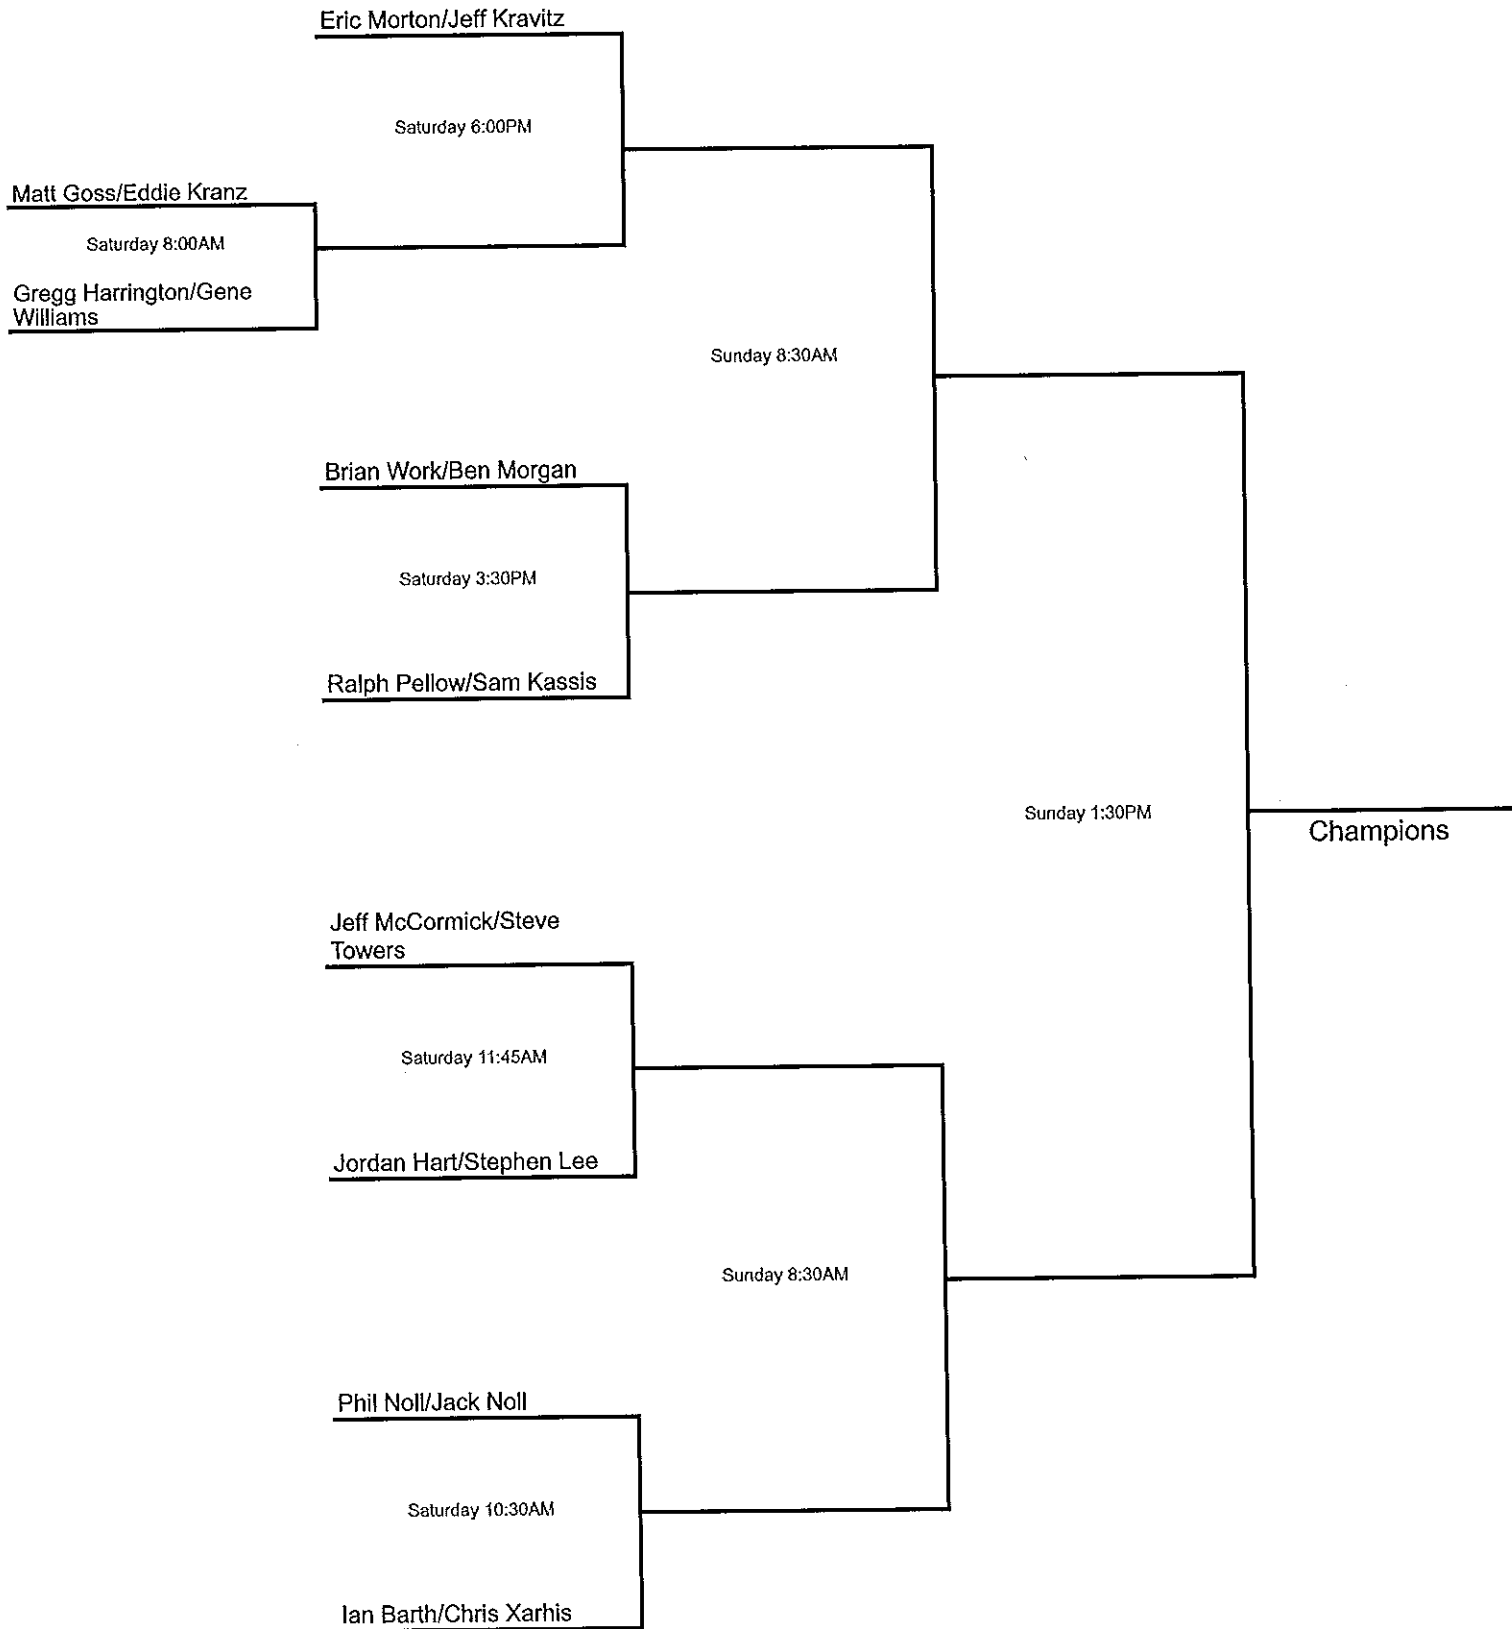

Men's 3.5 Doubles